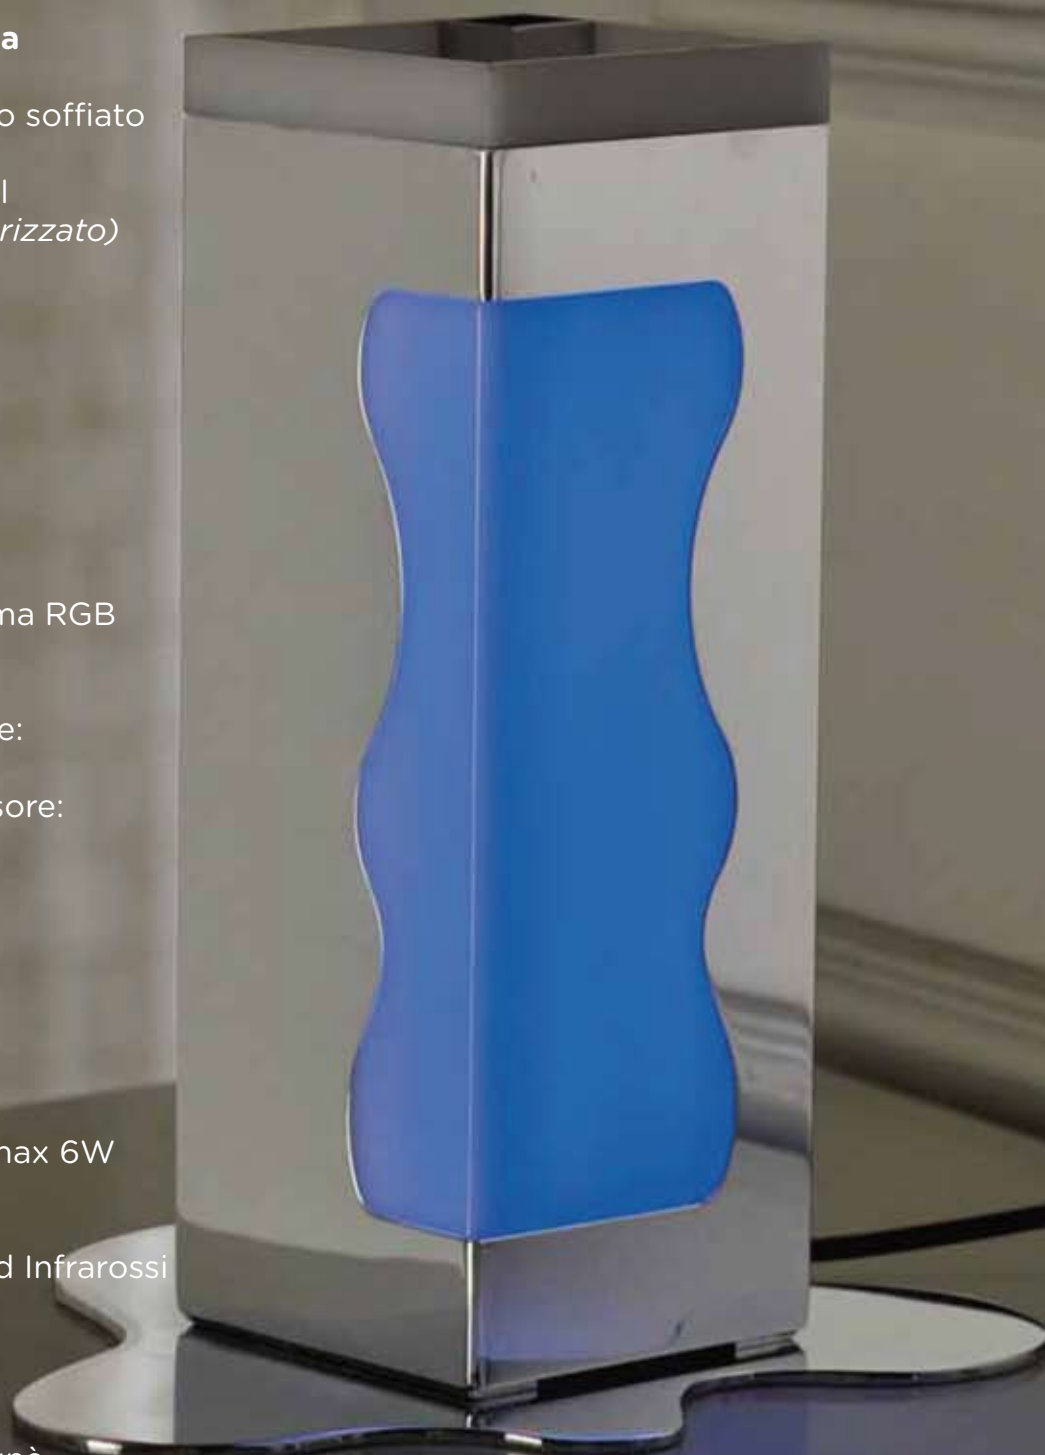

## Varianti

bagno oro

cromo

anodizzato wegnè

anodizzato argento

verniciato bianco

# DIFFUSORE DA PARETE

**Diffusore Aroma** Sistema micro nebulizzatore ad aria (sistema temp.to)

**Diffusore Luce** Luce LED monocolor (bianco, rosso, verde, blu)

**Misure** altezza diffusore 140 mm, larghezza diffusore 140 mm, lunghezza diffusore 450 mm